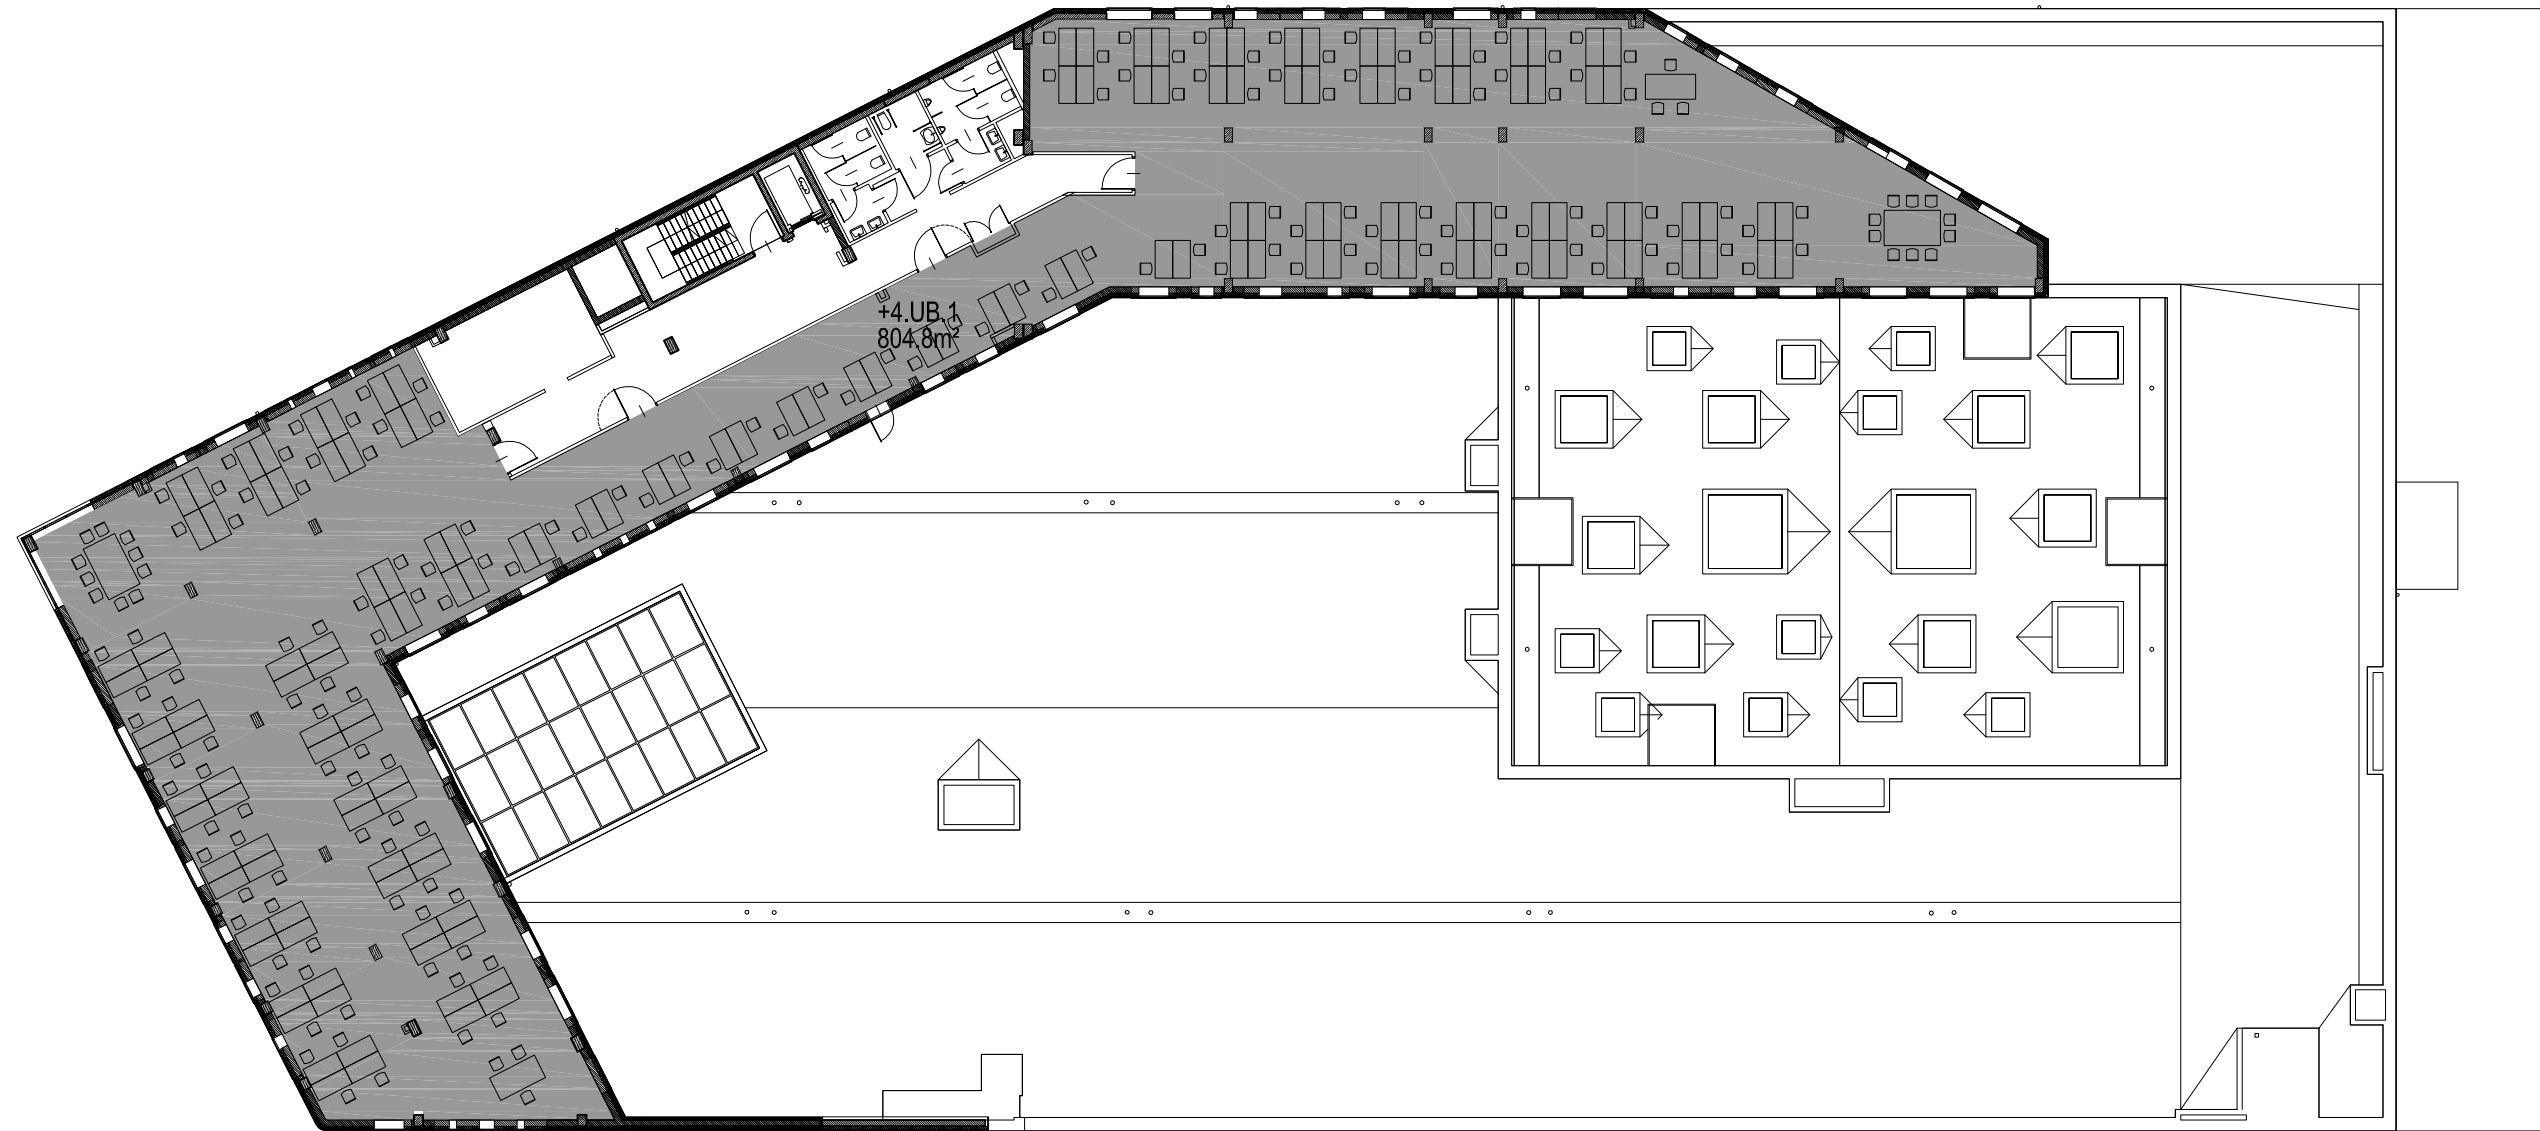

CZĘŚĆ BIUROWA